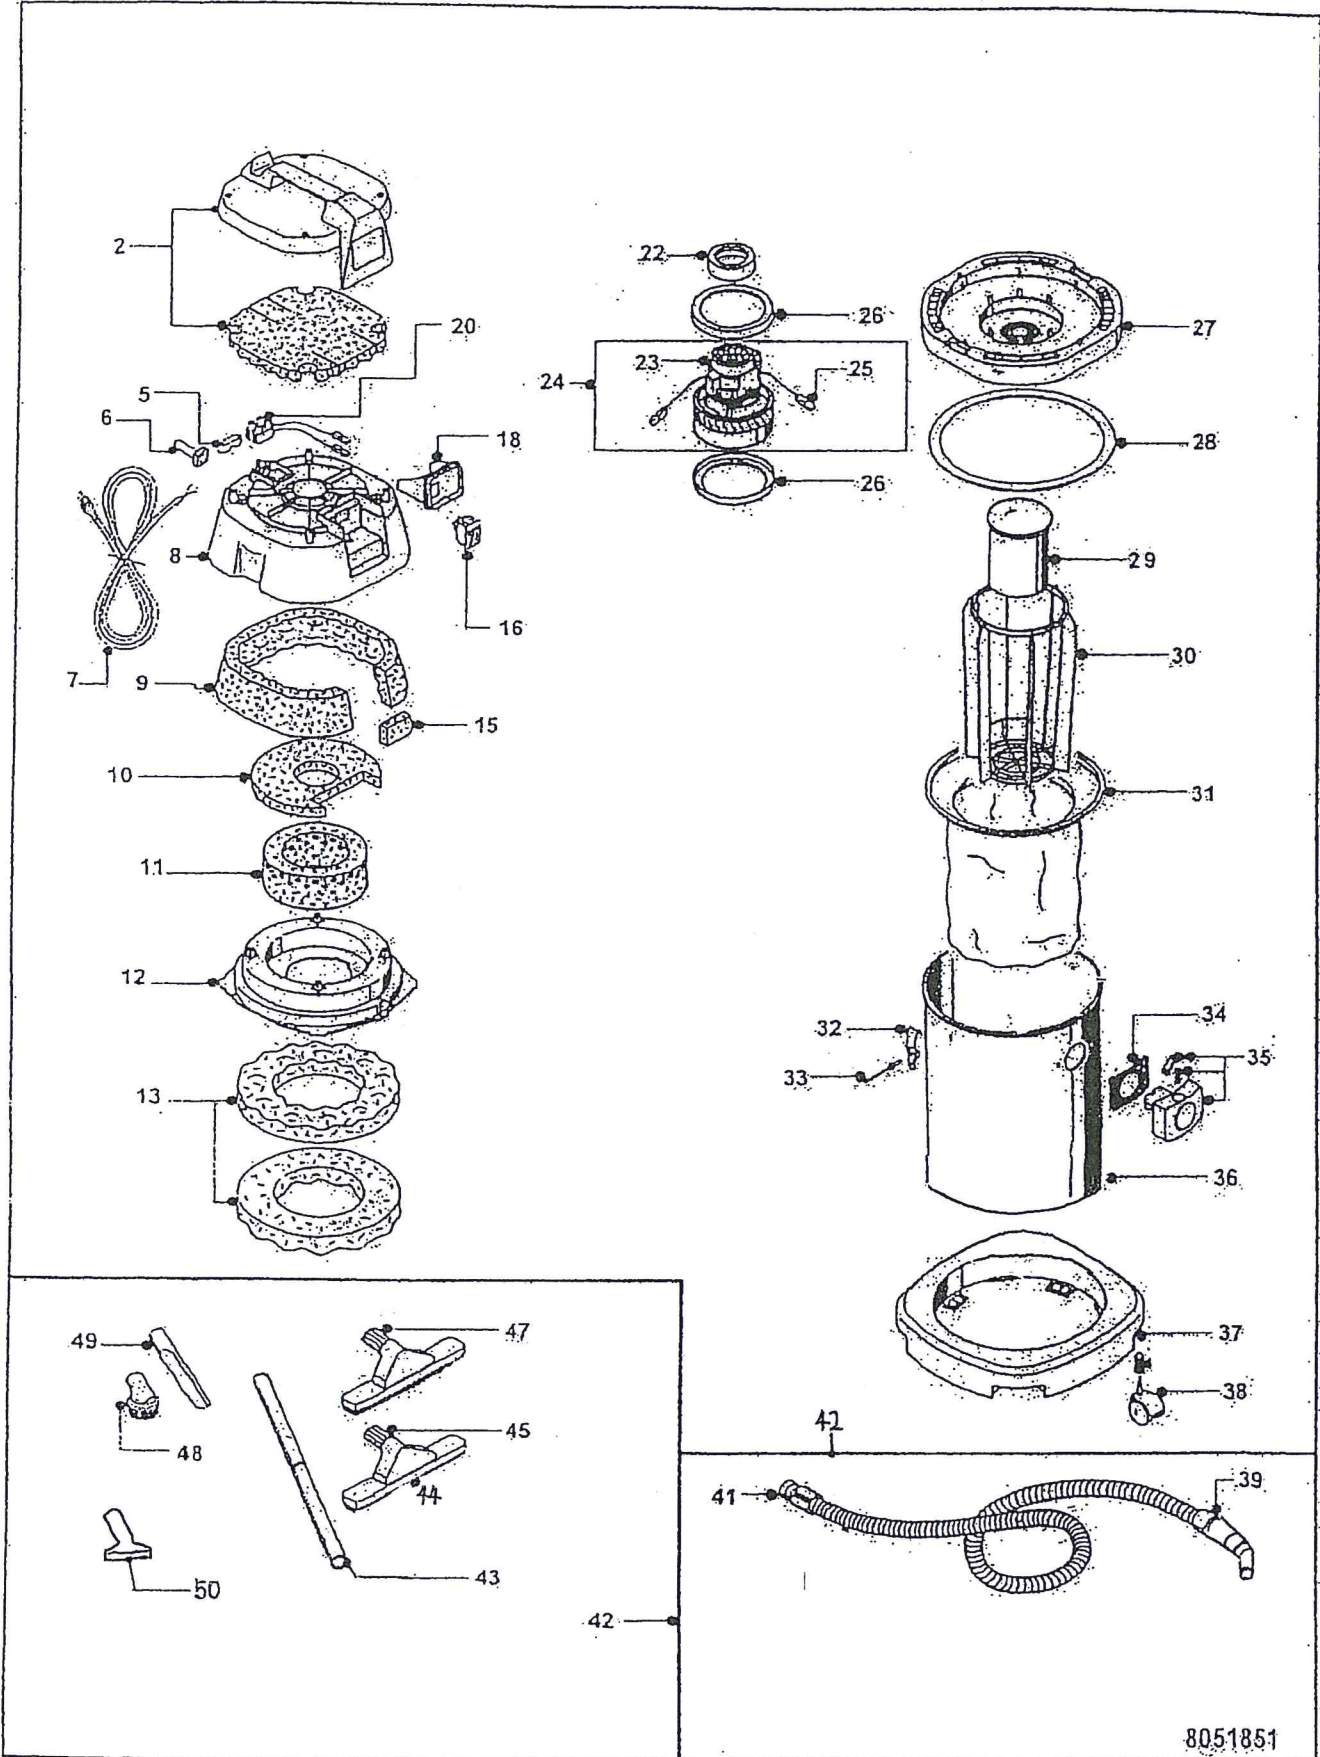

分解图

T-002

8051851

T-002部品表

部品番号	品名
2	ハンドルカバー
5	コード押さえ
6	ケーブルカバー
7	電源ケーブル
8	カバー
9	防熱スポンジカバー
10	冷却スポンジカバー
11	ウオッシュャブルスポンジカバー
12	セパレーター
13	スポンジモーターベース
16	メインスイッチ
18	スイッチ板
20	ーミナルブロック
22	Lガasket
24	バキュームモーター
26	モーターガasket
27	モーターベース
28	モーターベースガasket
29	フロート
31	フィルター
32	クランプ
34	取り入れ口ガasket
35	取り入れ口
36	汚水タンク
37	ホイールベース
38	キャスター
39	ホースカフ(ノズル側)
41	ホースカフ(本体側)
42	バキュームホースセット
43	延長管(1本)
44	T型吸水吸口用スクイジーゴム(1枚)
45	T型吸水吸口
47	Tf型吸口(DRY用)
48	丸ブラシ
49	スキマノズル
50	T小型ソファァーブラシ