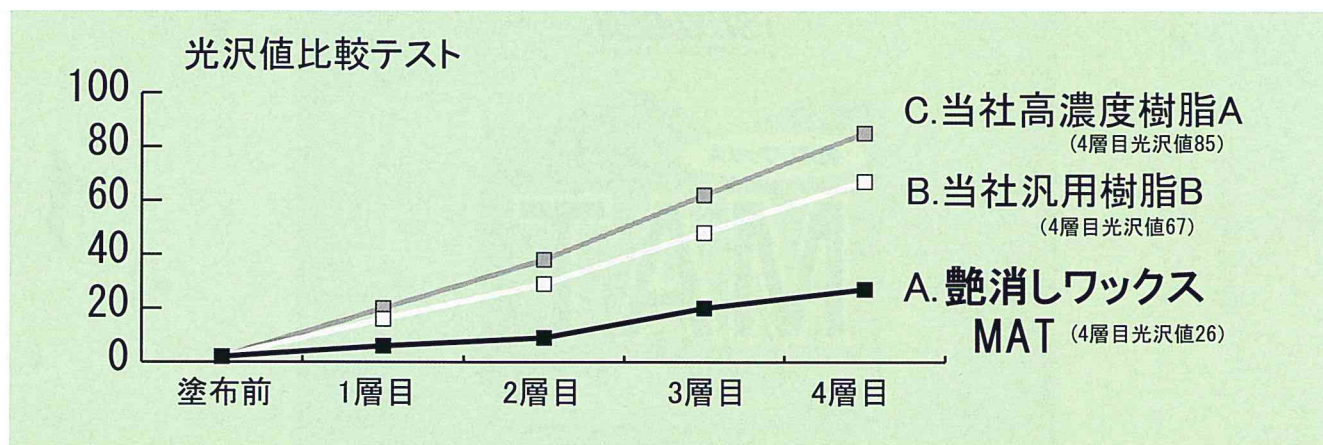

床用特殊樹脂ワックス

艶消し

ワックス

MAT

床は保護したいが、艶をあまり出したくない
というような場所に最適です！

床用特殊樹脂ワックス

(マット)

艶消しワックス

MAT

特長

1. 通常の樹脂ワックスと違い床面に塗布しても艶があまり上がらず保護膜だけを作る特殊な樹脂ワックスです。
2. 艶がほとんど無いので、落ち着きのある床面に仕上がります。
3. 普通の樹脂ワックスと変わらず、床用洗剤や剥離剤で落とす事が出来ますので、安心してお使いください。
4. ウレタン配合製品です。
5. 色々な床材(リノリューム、リノタイル等デリケートな床材を除く)に塗布が可能ですが、特に木床との相性が良いワックスです。