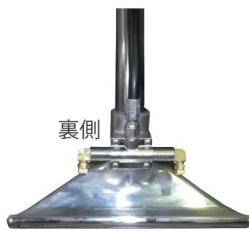

高性能カーペットエクストラクター

カーペットジェット36シリーズ

Made in the USA

- 信頼の米国マイティ社製ハイクオリティーマシン!
- お客様のニーズに合わせた3種類のラインナップ!

カーペットジェット 36S
(冷水型 / 低消費電力・シングルバキューム)

カーペットジェット 36
(冷水型 / 高水圧・ツインバキューム)

カーペットジェット 36H
(温水型 / シングルバキューム)

カーペットジェット36シリーズ

カーペットジェットのクオリティ

●十分な長さの7.5m清水ホース付
バキュームホース（36S・36型）

●重量タイプ ダブルジェット
スプレー式ステンレス製ウオンド
（シリーズ共通）

●水道から直接水が入られる
吸水用ファウセット（36型のみ）

●水がかかっても安心の耐水性
スイッチ（シリーズ共通）

●安定性の高い30cm 太幅
後輪採用（シリーズ共通）

●機械の固定が可能なロック
機能付き前輪（36S・36型）

カーペットジェットの特徴

【シリーズ共通】

- ダブルジェットスプレー式重量ウオンドが
カーペット奥の汚水も効果的に回収します！
- 36L 大型タンクが給廃水回数を
減らして作業性が大変良い！

【36S 冷水型】

- 電力使用が心配な現場でも
安心の7.8A 低消費電力！
- 1バキュームモーターでも強力な吸引力！

【36 冷水型】

- 200PSI 高水圧ポンプで
高い濯ぎ性能！
- 2バキュームモーターで
吸引力が抜群！